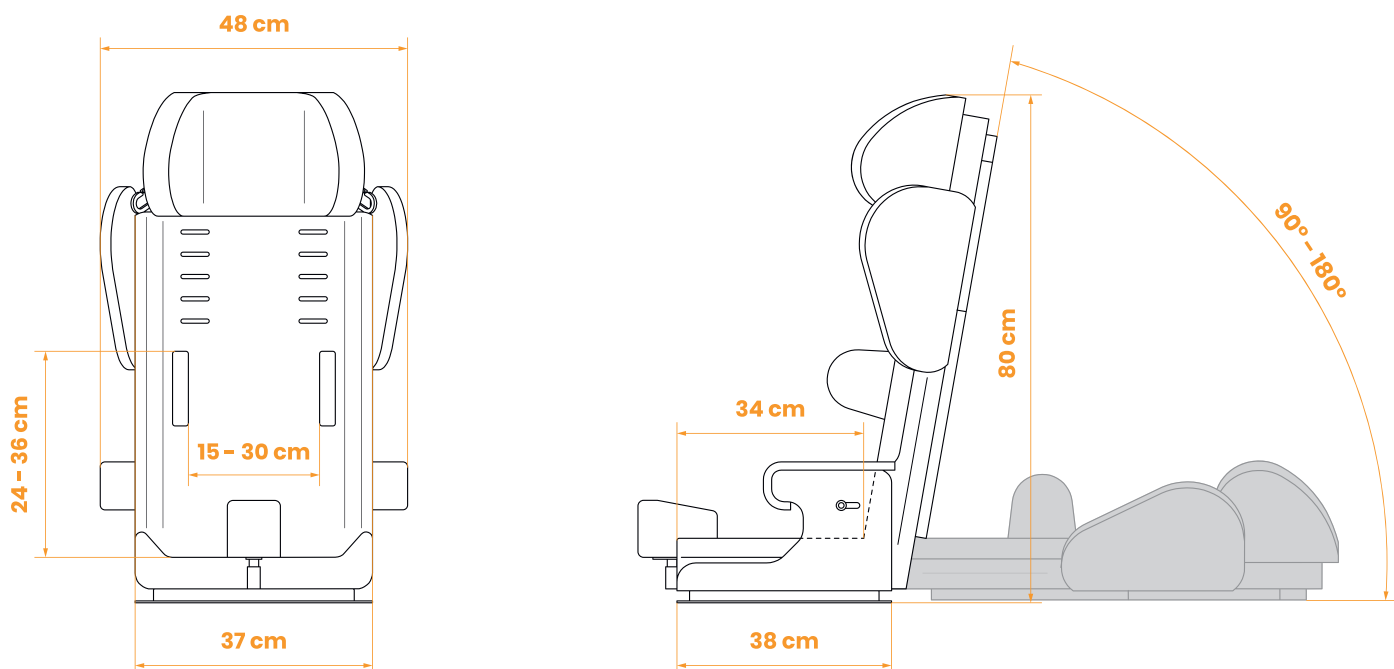

Hmotnostní skupina do 36 kg.

Midaan je unikátní konstrukce, která umožňuje postupné nastavení stabilizačních prvků při růstu dětí a mladistvých.

Technická specifikace

Midaan 2

Celková výška	80 cm
Celková šířka	48 cm
Celková hloubka	38 cm
Min. / max. výška hrudních pelot	24 - 36 cm
Min. / max. šířka hrudních pelot	15 - 30 cm
Hloubka sedáku	34 cm
Šířka sedáku a opěradla	37 cm
Úhel polohování opěradla	90° - 180°
Hmotnost	8,9 kg

Hmotnostní skupina do 36 kg.

Midaan je unikátní konstrukce, která umožňuje postupné nastavení stabilizačních prvků při růstu dětí a mladistvých.

Barevné varianty

Midaan 2

Bezpečnost

Midaan 2 do 36 kg

Evropská homologace, schválení č. E8 44R - 04 44 83 (oranžový štítek) se symbolem S pro speciální zadržný systém (special needs restraint) dle předpisu (EHK OSN) č. 44 (ECE 44/04):

Hmotnostní skupina do 36 kg.