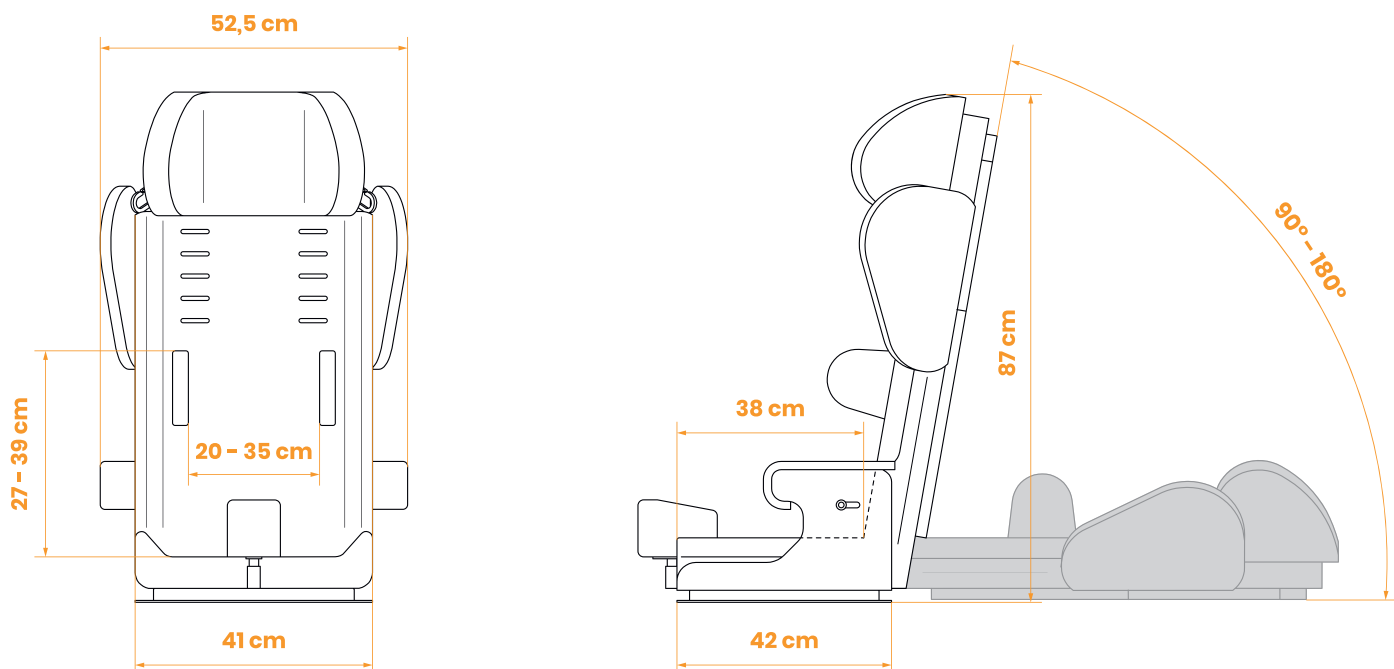

Hmotnostní skupina do 75 kg.

Midaan je unikátní konstrukce, která umožňuje postupné nastavení stabilizačních prvků při růstu dětí a mladistvých.

Technická specifikace

Midaan 3

Celková výška	87 cm
Celková šířka	52,5 cm
Celková hloubka	42 cm
Min. / max. výška hrudních pelot	27 - 39 cm
Min. / max. šířka hrudních pelot	20 - 35 cm
Hloubka sedáku	38 cm
Šířka sedáku a opěradla	37 cm
Úhel polohování opěradla	90° - 180°
Hmotnost	12,3 kg

Hmotnostní skupina do 75 kg.

Midaan je unikátní konstrukce, která umožňuje postupné nastavení stabilizačních prvků při růstu dětí a mladistvých.

Barevné varianty

Midaan 3

Bezpečnost **Midaan 3 do 75 kg**

Homologován a schválen Ministerstvem dopravy ČR jako speciální zadržný systém.

Hmotnostní skupina do 75 kg.